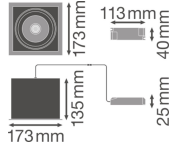

Specificaties Ledvance LED Spot Vierkant Multi Kantelbaar Zwart-Wit 30W 2700lm 38D - 840 Koel Wit | Zaagmaat 164mm

[Bekijk product](#)

Algemene informatie

Artikelnummer	234256
EAN	4058075113947
Merk	Ledvance
Fabrikantnaam	SP MULTI 1X30W/4000K FL WT/BK
Lampdirect All-in garantie	3 jaar
Levensduur (uur)	50000

Technische Informatie

Techniek	LED Geïntegreerd
Netspanning (Volt)	220-240
Dimbaar	Niet Dimbaar
Kleurcode	840 Koel Wit
Lichtkleur (Kelvin)	4000 Koel Wit
Kleurweergave (Ra)	80-89 - Goede kleurweergave
Lichtkleur	Wit
Kleurinstelling	Enkele kleur
Lumen Watt Verhouding (Lm/W)	90
Gradenbundel (graden)	38
Type product	LED Inbouwspots

Armatuur Informatie

Inclusief Lamp	Ja
Montage	Inbouwmontage
Zaagmaat (mm)	164x164
Inbouwdiepte (mm)	250
IP-Waarde	IP20 - Bijna Stofdicht
Slagvastheid (IK-waarde)	IK03 - 0.35 Joule
Bedrijfstemperatuur	-10 tot +40
Behuizing	Aluminium
Kleur Armatuur	Wit
Noodverlichting	Geen Noodverlichting
Powerfactor	>0.90
Kantelbaar	Ja
Product Serie	SPOT MULTI

Afmetingen

Lengte (mm)	173
Breedte (mm)	173
Hoogte (mm)	135
Diameter (mm)	173

Sensor Informatie

Waarom Lampdirect?

Sensortype

Geen sensor

Bestel bij de **grootste lichtspecialist** van Europa

Offerte op maat