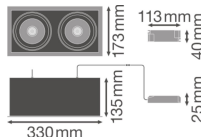

Specificaties Ledvance LED Spot
Vierkant Multi Kantelbaar Zwart-Wit
2x30W 5400lm 38D - 840 Koel Wit |
Zaagmaat 320x160mm

[Bekijk product](#)

Algemene informatie

Artikelnummer	234258
EAN	4058075113985
Merk	Ledvance
Fabrikantnaam	SP MULTI 2X30W/4000K FL WT/BK
Lampdirect All-in garantie	5 jaar
Levensduur (uur)	50000

Technische Informatie

Techniek	LED Geïntegreerd
Netspanning (Volt)	220-240
Dimbaar	Niet Dimbaar
Kleurcode	840 Koel Wit
Lichtkleur (Kelvin)	4000 Koel Wit
Kleurweergave (Ra)	80-89 - Goede kleurweergave
Lichtkleur	Wit
Kleurinstelling	Enkele kleur
Lumen Watt Verhouding (Lm/W)	90
Gradenbundel (graden)	38
Type product	LED Inbouwspots

Armatuur Informatie

Inclusief Lamp	Ja
Aantal lichtpunten	2
Montage	Inbouwmontage
Zaagmaat (mm)	320x160
Inbouwdiepte (mm)	250
IP-Waarde	IP20 - Bijna Stofdicht
Slagvastheid (IK-waarde)	IK03 - 0.35 Joule
Bedrijfstemperatuur	-10 tot +40
Behuizing	Aluminium
Kleur Armatuur	Wit
Noodverlichting	Geen Noodverlichting
Powerfactor	>0.90
Kantelbaar	Ja
Product Serie	SPOT MULTI

Afmetingen

Lengte (mm)	330
Breedte (mm)	173
Hoogte (mm)	25
Diameter (mm)	330

Sensor Informatie

Sensortype

Waarom Lampdirect?

Geen sensor

Bestel bij de **grootste lichtspecialist** van Europa

Offerte op maat